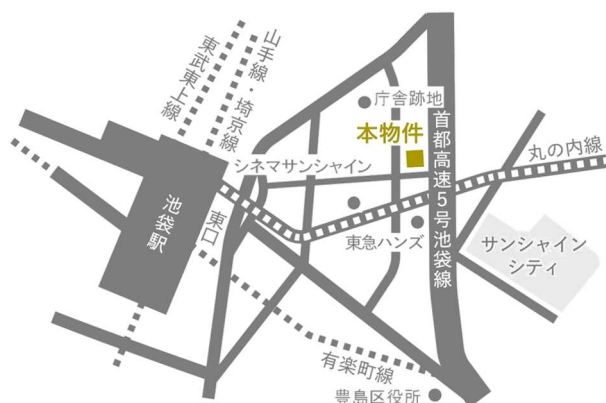

【オフィシャルWEBサイト】

『グランドシネマサンシャイン』公式特設サイト

<http://www.cinemasunshine.co.jp/gdcs/>

g r a n d
cinema sunshine

※1：スクリーンの縦横の最大値 18,910mm×25,849mm が、常設の商業用映画館として日本最大（日本ジャイアントスクリーン協会・IMAX・佐々木興業株式会社調べ）。

■ 物件概要

- 名 称： キュープラザ池袋
- 所 在： 東京都豊島区東池袋一丁目30番3号
- 交 通： JR山手線等「池袋駅」徒歩4分
- 敷地面積： 1,837.19㎡
- 延床面積： 16,576.72㎡
- 規 模： 地下2階地上14階建
- 店 舗 数： 16店舗
- 用 途： 飲食、物販、サービス、映画館
- 開 業： 2019年7月19日
- 建 築 主： 東急不動産株式会社
- 設 計： 株式会社竹中工務店東京一級建築士事務所
- 施 工： 株式会社竹中工務店東京本店
- 施 設 運 営： 東急不動産SCマネジメント株式会社
- H P： <https://www.q-plaza.jp/ikebukuro/>（近日公開予定）

Q plaza
IKEBUKURO

テナントリスト

■カフェ&レストラン ■ショッピング ■アミューズメント・スポーツ ■シネマ

フロア	ショップ名	業態
14F	池袋バッティングセンター	■スポーツ
13F	グランドシネマサンシャイン	■シネマ
	パールパノラマ (12F)	■イタリアンバル
4F	クラッパーズダイナー (5F)	■ワッフルカフェ
3F	プラサカパソコン	■アミューズメント
	カパソコンカフェ	■キャラクターカフェ
2F	小肥羊 (シャオフエイヤン)	■火鍋専門店
	EDW (イーディーダブル)	■ベーカリーカフェ
	ソルビン池袋	■コリアンデザートカフェ
	タリーズコーヒー	■カフェ
1F	AWESOME STORE & CAFE IKEBUKURO (オーサムストア アンド カフェ イケbukuro)	■ライフスタイルショップ ■カフェ
	バーガーキング	■ハンバーガー
	セブン-イレブン	■コンビニエンスストア
B1F	寿司・和食 築地日本海	■寿司
	焼肉ブラックホール	■焼肉
	シュマッツ・ビア・ダイニング	■ジャーマンビアレストラン