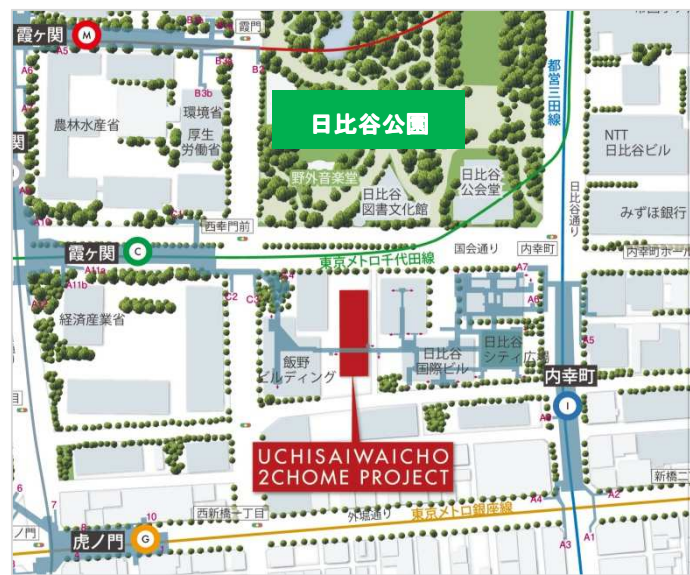

【物件概要】

アクセスマップ

所在地	東京都千代田区内幸町二丁目16番1号(地番)
交通	東京メトロ千代田線他「霞ヶ関」駅 徒歩3分 都営三田線「内幸町」駅徒歩5分
敷地面積	5,998.50㎡
延床面積	約67,000㎡
構造・規模	鉄骨造一部鉄骨鉄筋コンクリート造 地下4階地上21階建(制振構造)
設計	鹿島建設株式会社
施工	鹿島建設株式会社
竣工	2017年6月(予定)