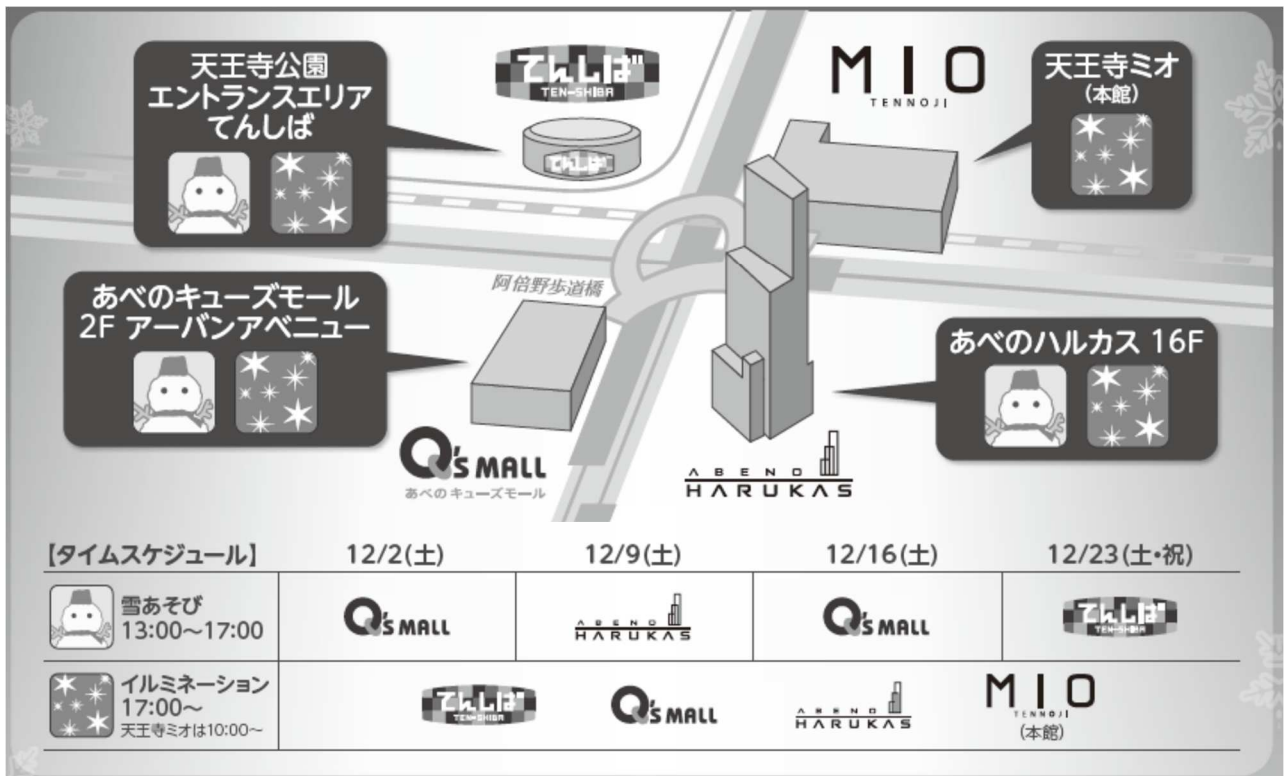

イベントの詳細は別紙1のとおりです。

2016年度 雪あそび場(てんしば)

2017年度 天王寺公園エントランスエリア
てんしばイルミネーション

別紙 1

「Welcomingアベノ・天王寺ウィンタープレゼント2017」実施概要

開催日：2017年12月2日（土）、9日（土）、16日（土）、23日（土）
 ※雨天により中止となる場合がございます
 時間：13：00～17：00
 ※イルミネーションを除きます
 ※イルミネーションの点灯時間は各施設により異なります（参考資料参照）
 場所：天王寺公園エントランスエリア てんしば、あべのキューズモール、あべのハルカス
 ※状況により会場が変更となる場合がございます。
 主催：Welcomingアベノ・天王寺キャンペーン事務局
 参加費：無料
 イベント詳細：

- ① 雪あそび 実施時間中の毎時00分から、人工降雪機であそび場に雪を降らせます。
- ② イルミネーション 阿倍野歩道橋を囲む4つの施設でのイルミネーション。
 ※あべのハルカスでのイルミネーションのうち、58階天空庭園はハルカス300（展望台）への入場料が必要です。

各イベントのタイムスケジュールは下表のとおりです。

以上

(参考) 各施設イルミネーションについて

■天王寺公園エントランスエリアてんしば

【名称】 Welcomingあべてんウィンタープレゼント2017

【期間】 2017年11月12日(日)～2017年1月31日(火)

*てんしばリニューアルオープン記念プレビュー:

2017年11月1日(水)～11月11日(土)

【場所】 天王寺公園エントランスエリアてんしば トップライト

【時間】 17:00～24:00

【内容】 「てんしば」の入口にあるトップライト外周がLEDロープライトで装飾され、リズムカルに明滅。周囲に動物たちの光のシルエットを照射します。

■天王寺ミオ

【名称】 「stella MIO Christmas」「ステラ ミオ クリスマス」

【期間】 2017年11月1日(水)～2017年12月25日(月)

【場所】 本館1F西側吹き抜け広場

【時間】 10:00～23:00

【内容】 トレンドでもある「メタリック」、「星」、「宙」をキーワードに打ち出します。『ステラ ミオ クリスマス』をコンセプトとし、「きらきらとした光の演出」を行います。本館1F西側エレベーター前には、雪をイメージした装飾や星で彩られた高さ6mの大型クリスマスツリーと、2Fの吹き抜けに夜空をイメージしたLEDを設置します。足元には、星型のシートを貼り、光り輝くクリスマスを演出します。